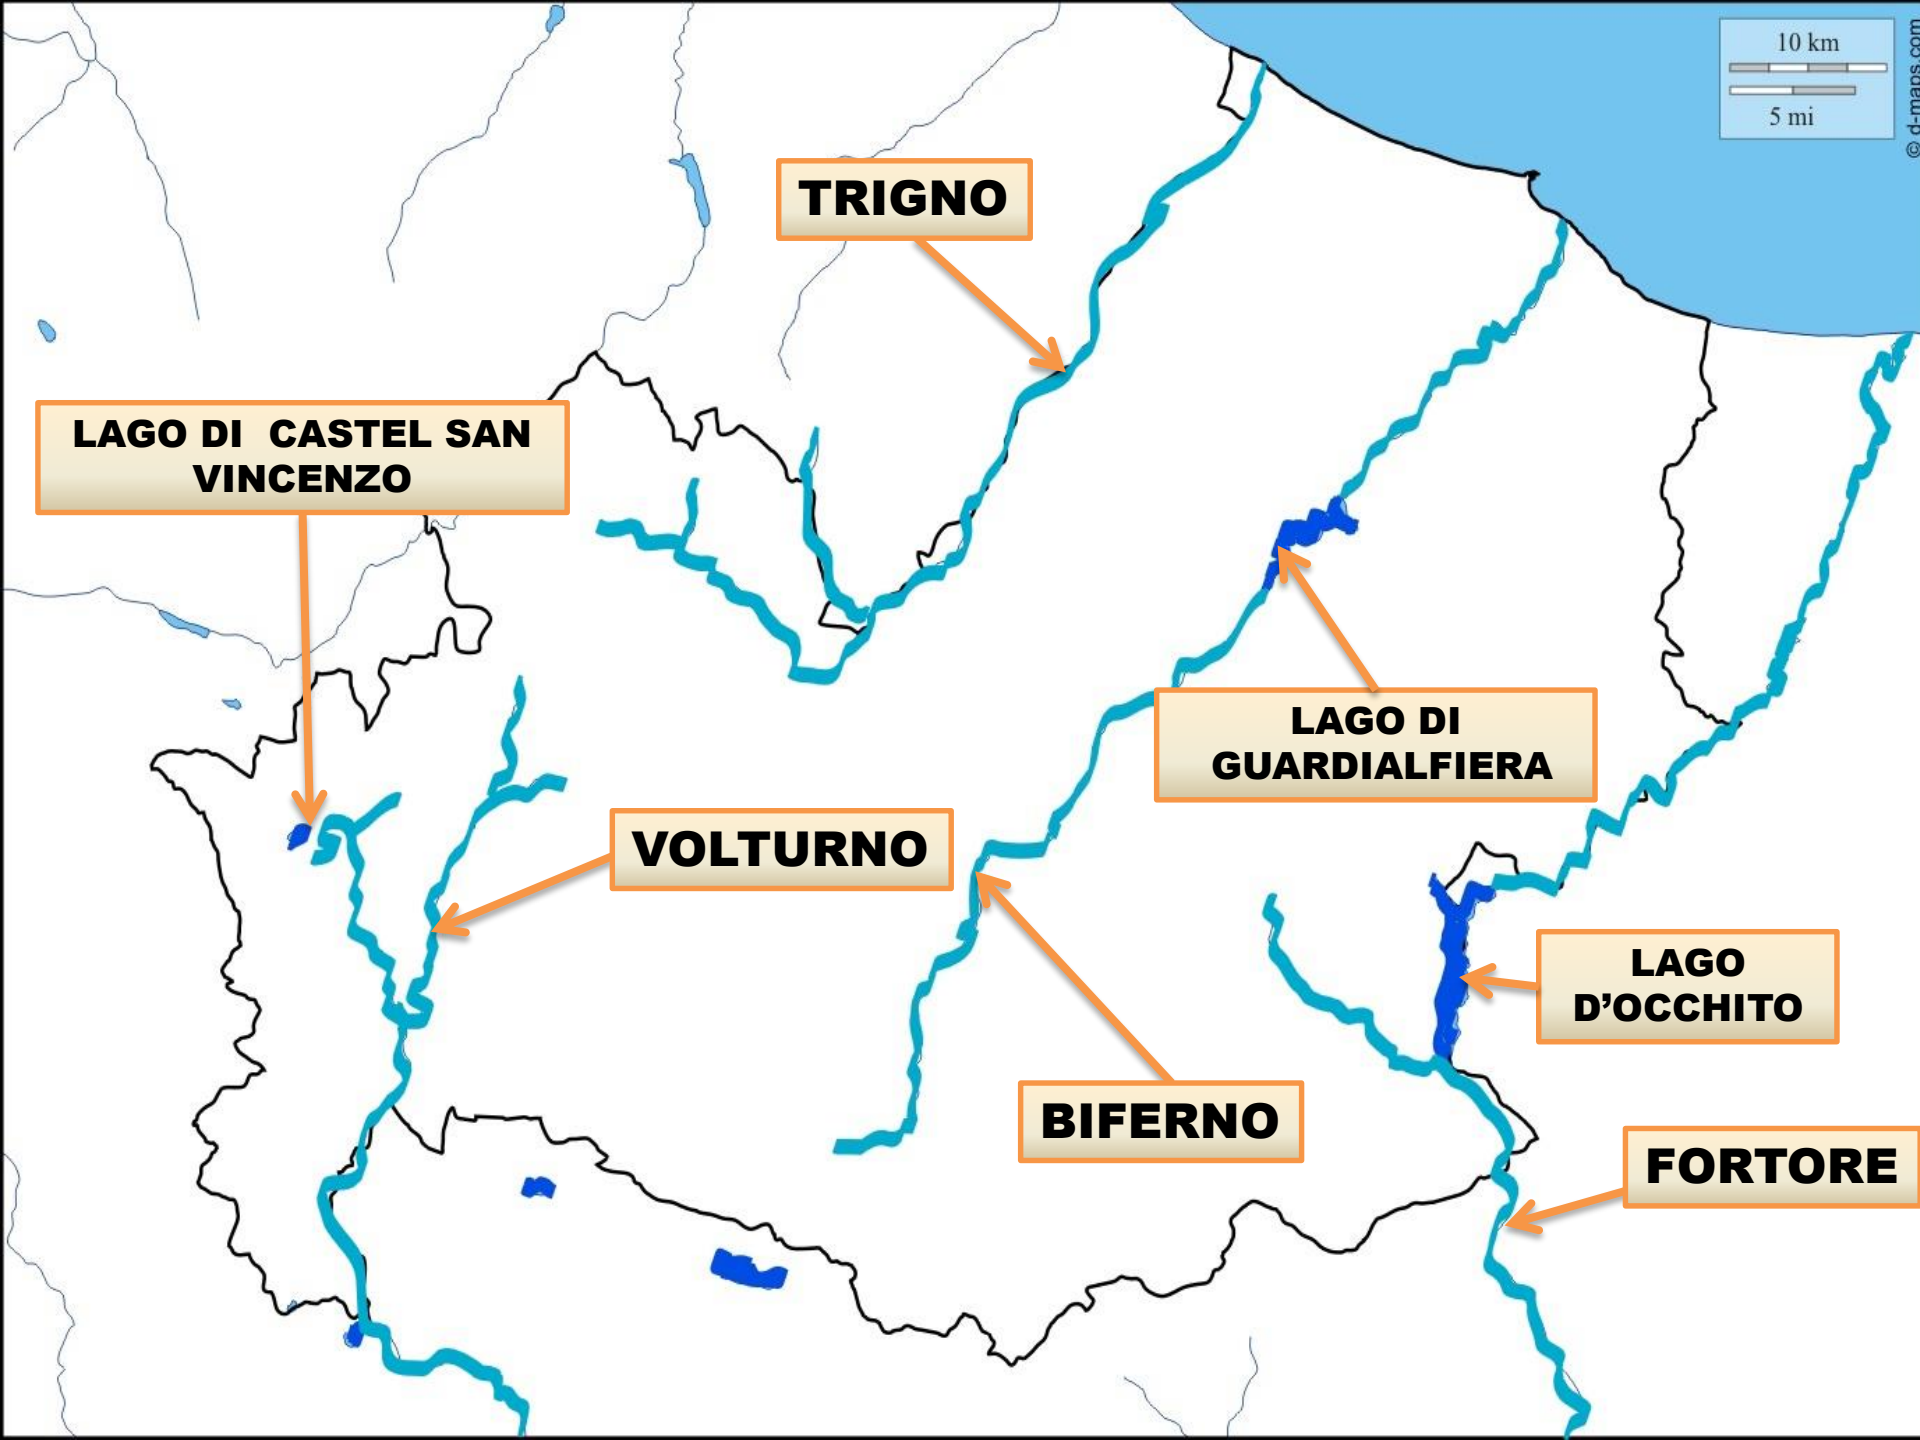

... AND MOLISE

ITALY...

MOLISE

55,3 % MOUNTAINS

Francesco Raffaele

44,7 % HILLS

TRIGNO

LAGO DI CASTEL SAN VINCENZO

VOLTURNO

BIFERNO

LAGO DI GUARDIALFIERA

LAGO D'OCCHITO

FORTORE

10 km
5 mi

© d-maps.com