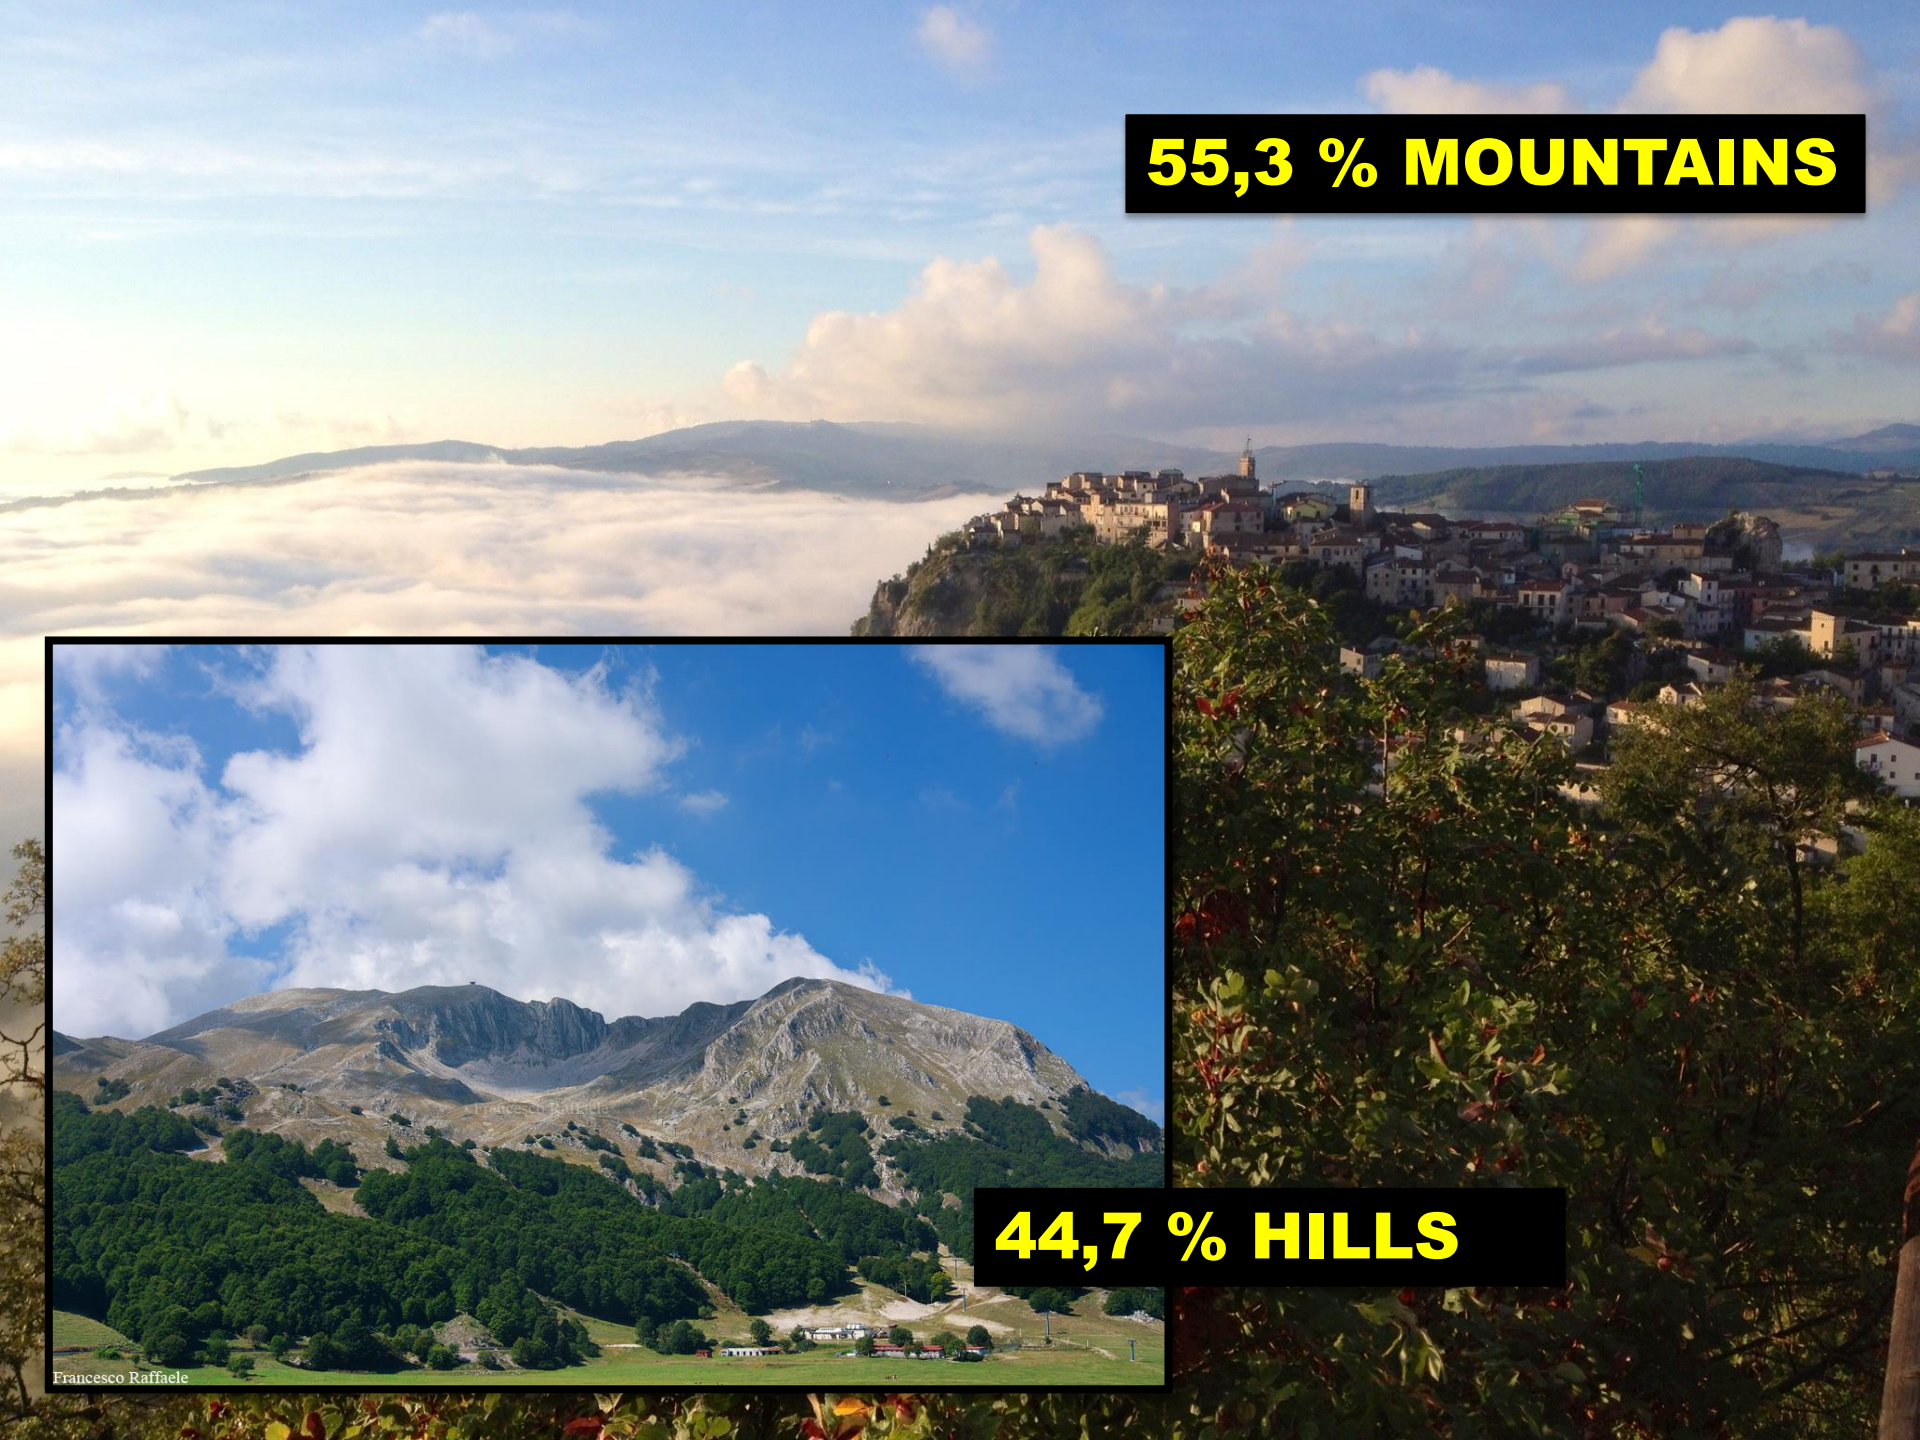

... AND MOLISE

ITALY...

MOLISE

55,3 % MOUNTAINS

Francesco Raffaele

44,7 % HILLS

TRIGNO

LAGO DI CASTEL SAN VINCENZO

VOLTURNO

BIFERNO

LAGO DI GUARDIALFIERA

LAGO D'OCCHITO

FORTORE

10 km
5 mi

© d-maps.com