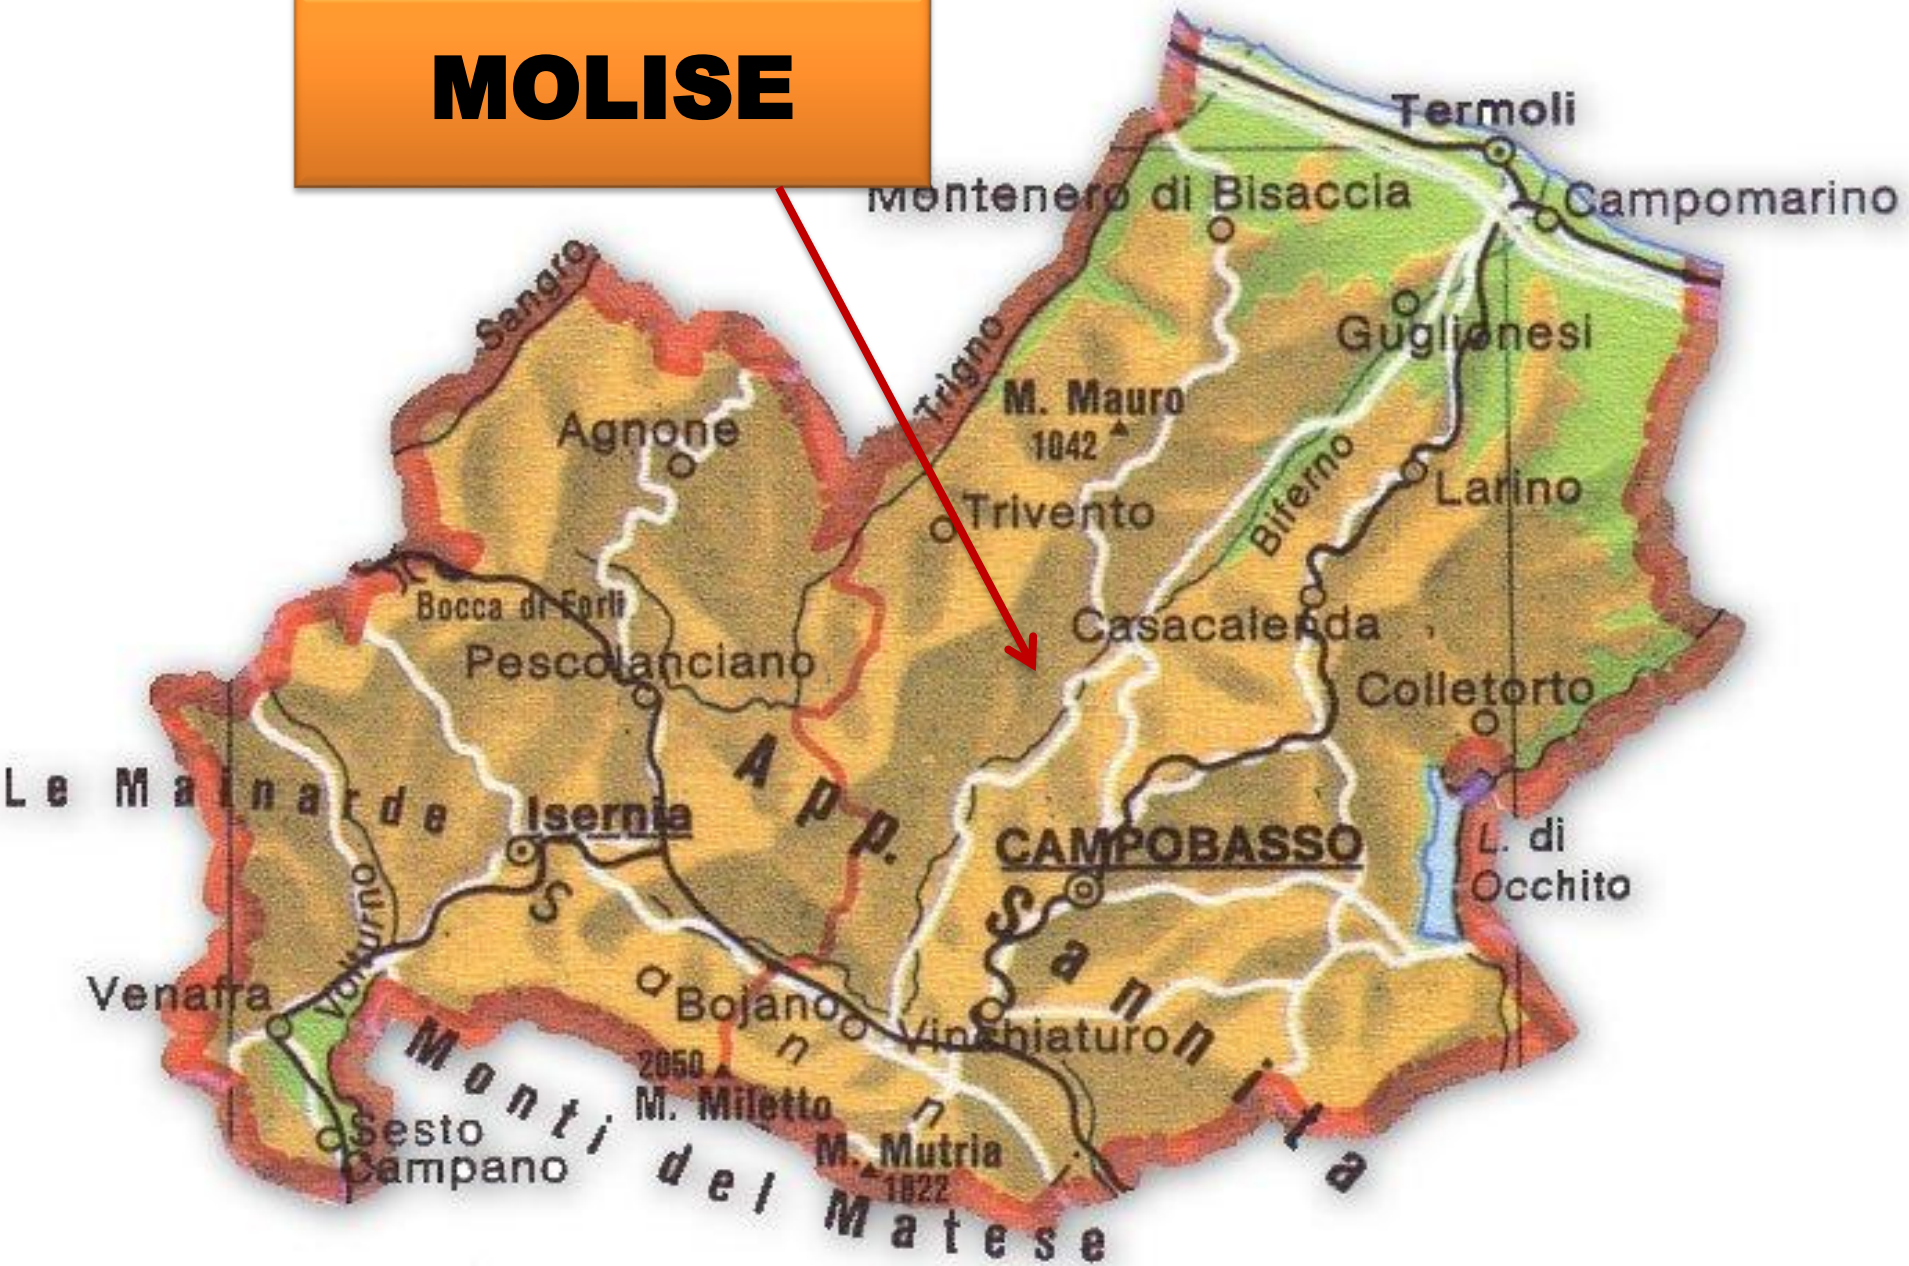

... AND MOLISE

ITALY...

MOLISE

55,3 % MOUNTAINS

Francesco Raffaele

44,7 % HILLS

TRIGNO

LAGO DI CASTEL SAN VINCENZO

VOLTURNO

BIFERNO

LAGO DI GUARDIALFIERA

LAGO D'OCCHITO

FORTORE

10 km
5 mi

© d-maps.com